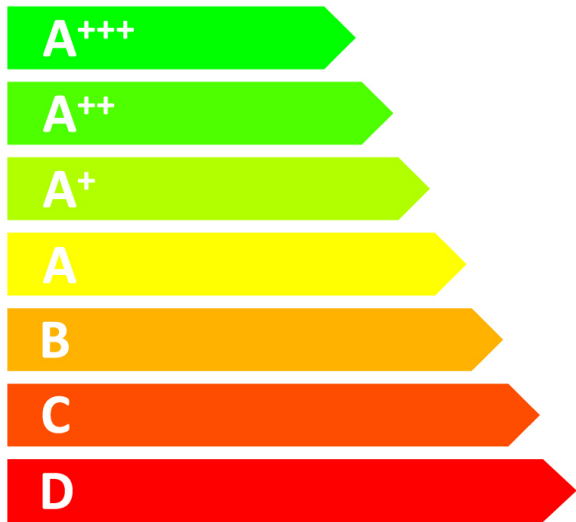

ENERG

енергия · ενεργεια

BEKO

WMB 61443 PTA

A+++

ENERGIA · ЕНЕРГИЯ · ΕΝΕΡΓΕΙΑ
ENERGIJA · ENERGY · ENERGIE
ENERGI

151

kWh/annum