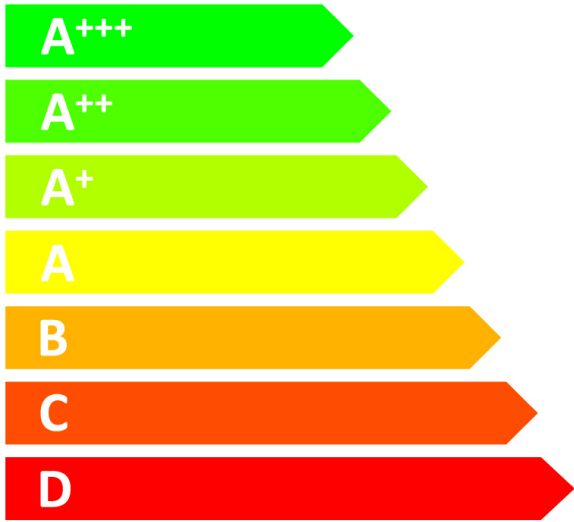

ENERG
енергия · ενεργεια

beko

WMY 71243 CS PTLMB1

A+++

ENERGIA · ЕНЕРГИЯ · ΕΝΕΡΓΕΙΑ
ENERGIJA · ENERGY · ENERGIE
ENERGI

174
kWh/annum

8800
L/annum
2010/1061

7,0
kg