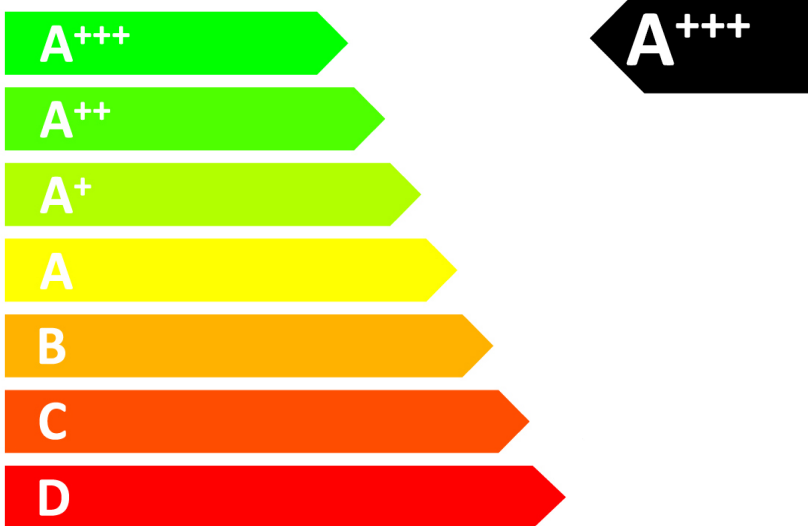

ENERG Y IJA
 енергия · ενέργεια IE IA

beko

WTC 6532 X0

ENERGIA · ЕНЕРГИЯ · ΕΝΕΡΓΕΙΑ
 ENERGIJA · ENERGY · ENERGIE
 ENERGI

150
 kWh/annum

10120
 L/annum

6,0
 kg

ABC **C** DEFG