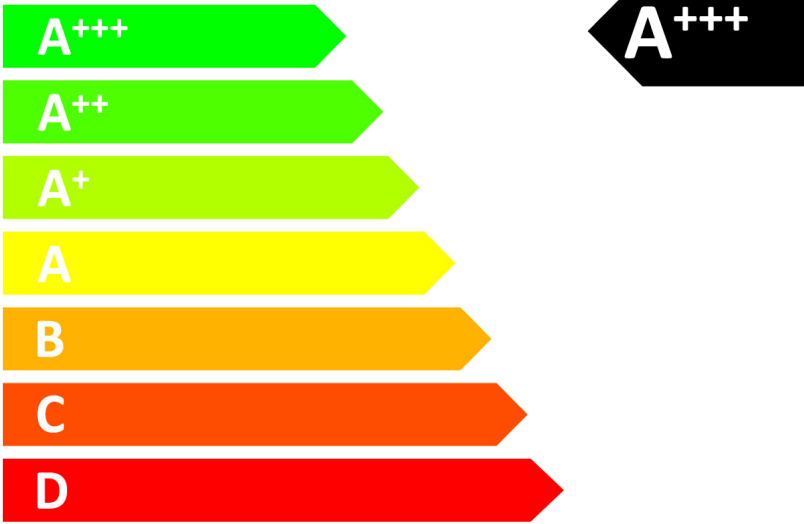

ENERG
енергия · ενέργεια

beko

WTV 6502 B0

152
kWh/annum

ENERGIA · ЕНЕРГИЯ · ΕΝΕΡΓΕΙΑ
ENERGIJA · ENERGY · ENERGIE
ENERGI

8800
L/annum

6,0
kg

ABC **C** DEFG