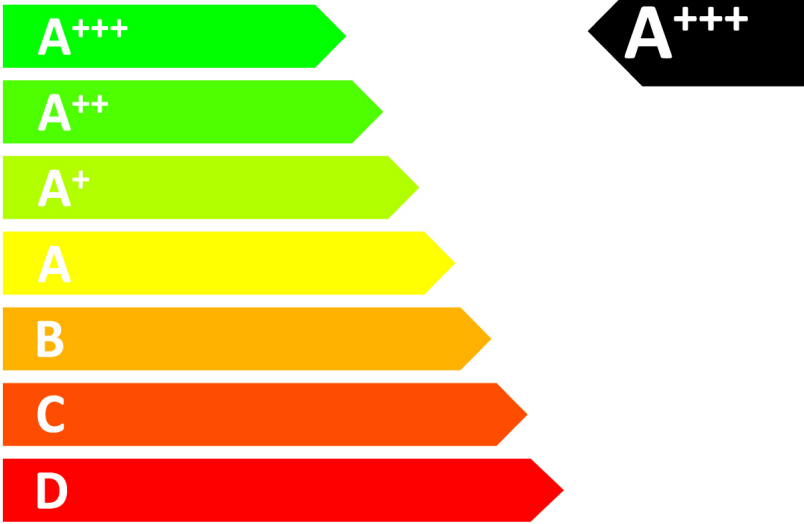

ENERG
енергия · ενέργεια

beko

WTV 6602 B0

ENERGIA · ЕНЕРГИЯ · ΕΝΕΡΓΕΙΑ
ENERGIJA · ENERGY · ENERGIE
ENERGI

152
kWh/annum

8800
L/annum

6,0
kg

A B C D E F G