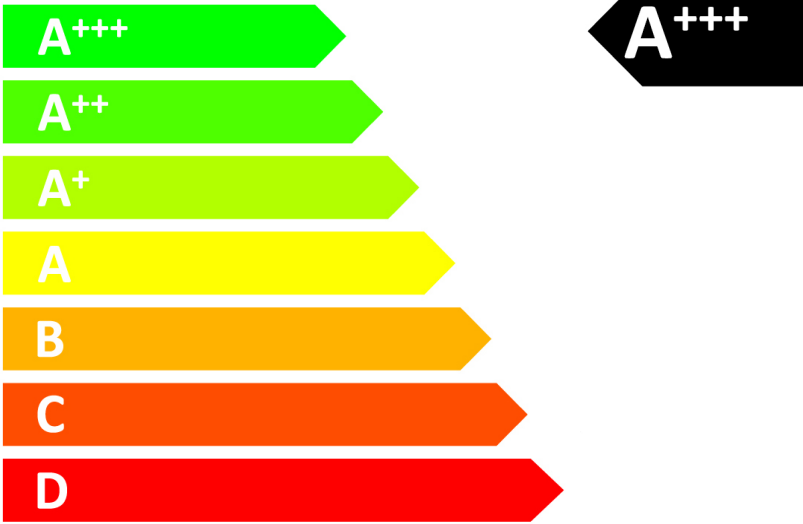

ENERG
енергия · ενέργεια

beko

WTV 8602 X0

192
kWh/annum

ENERGIA · ЕНЕРГИЯ · ΕΝΕΡΓΕΙΑ
ENERGIJA · ENERGY · ENERGIE
ENERGI

11000
L/annum

8,0
kg

A B C D E F G