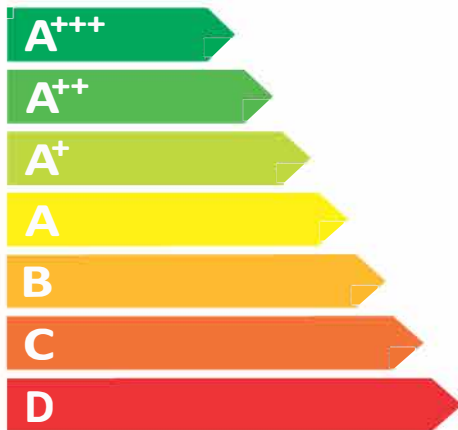

ENERG

енергия · ενεργεια

Y IJA
IE IA

beko

**WUE 6532 B0
7000040066**

A+++

ENERGIA · ЕНЕРГИЯ · ΕΝΕΡΓΕΙΑ
ENERGIJA · ENERGY · ENERGIE
ENERGI

152
kWh/annum